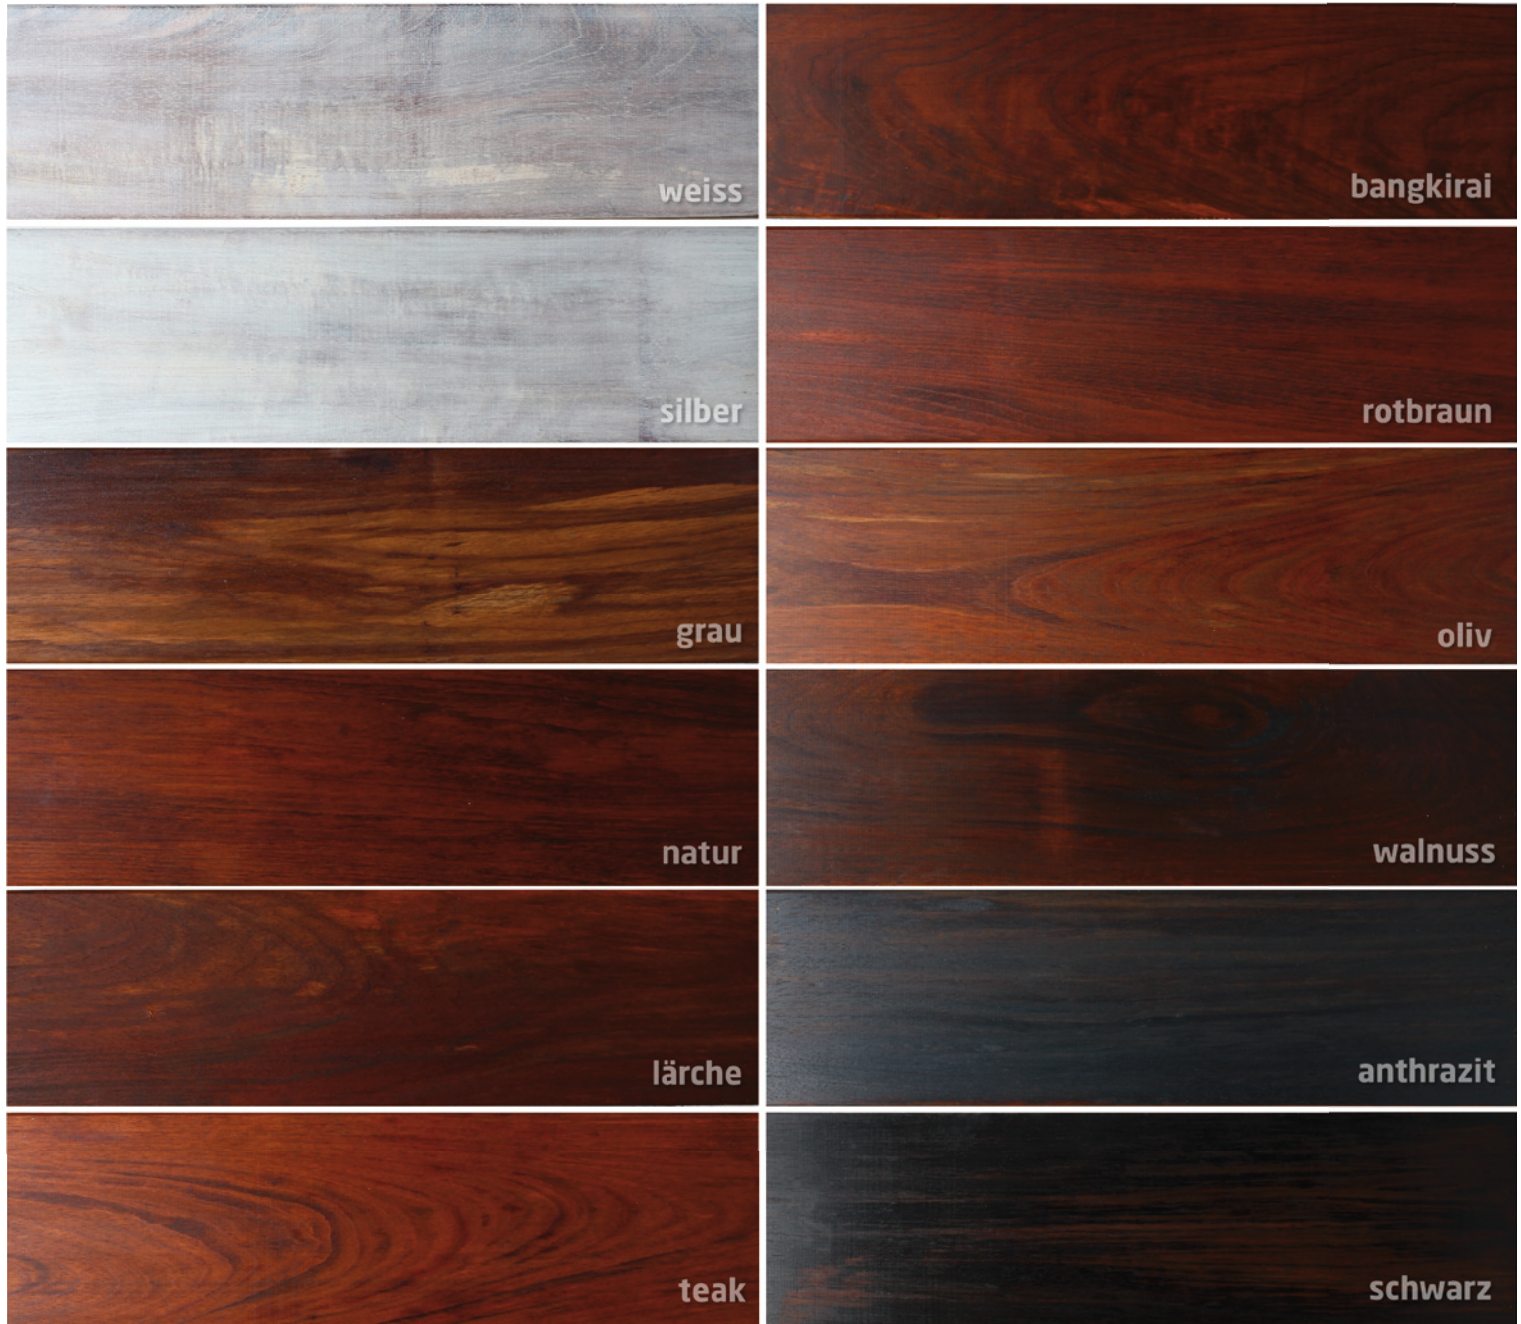

## Farbwirkung von WOCA Exteriorölen auf dunklen Terrassendielen

Der resultierende Farbton ist von einer Vielzahl an Faktoren abhängig. Neben dem prägenden Grundfarbton des zu behandelnden Holzes sind auch Zustand, Saugfähigkeit und Oberfläche bestimmend. Die hier abgebildeten Farbtöne dienen somit der unverbindlichen Orientierung für Hölzer wie z.B. Sucupira, Ipé-Lapacho oder diverse Thermohölzer. Wir empfehlen, zur verbindlichen Farbbestimmung eine Musterfläche anzulegen. Für diesen Zweck können Sie von allen Ölen kleine Probegebände bestellen.