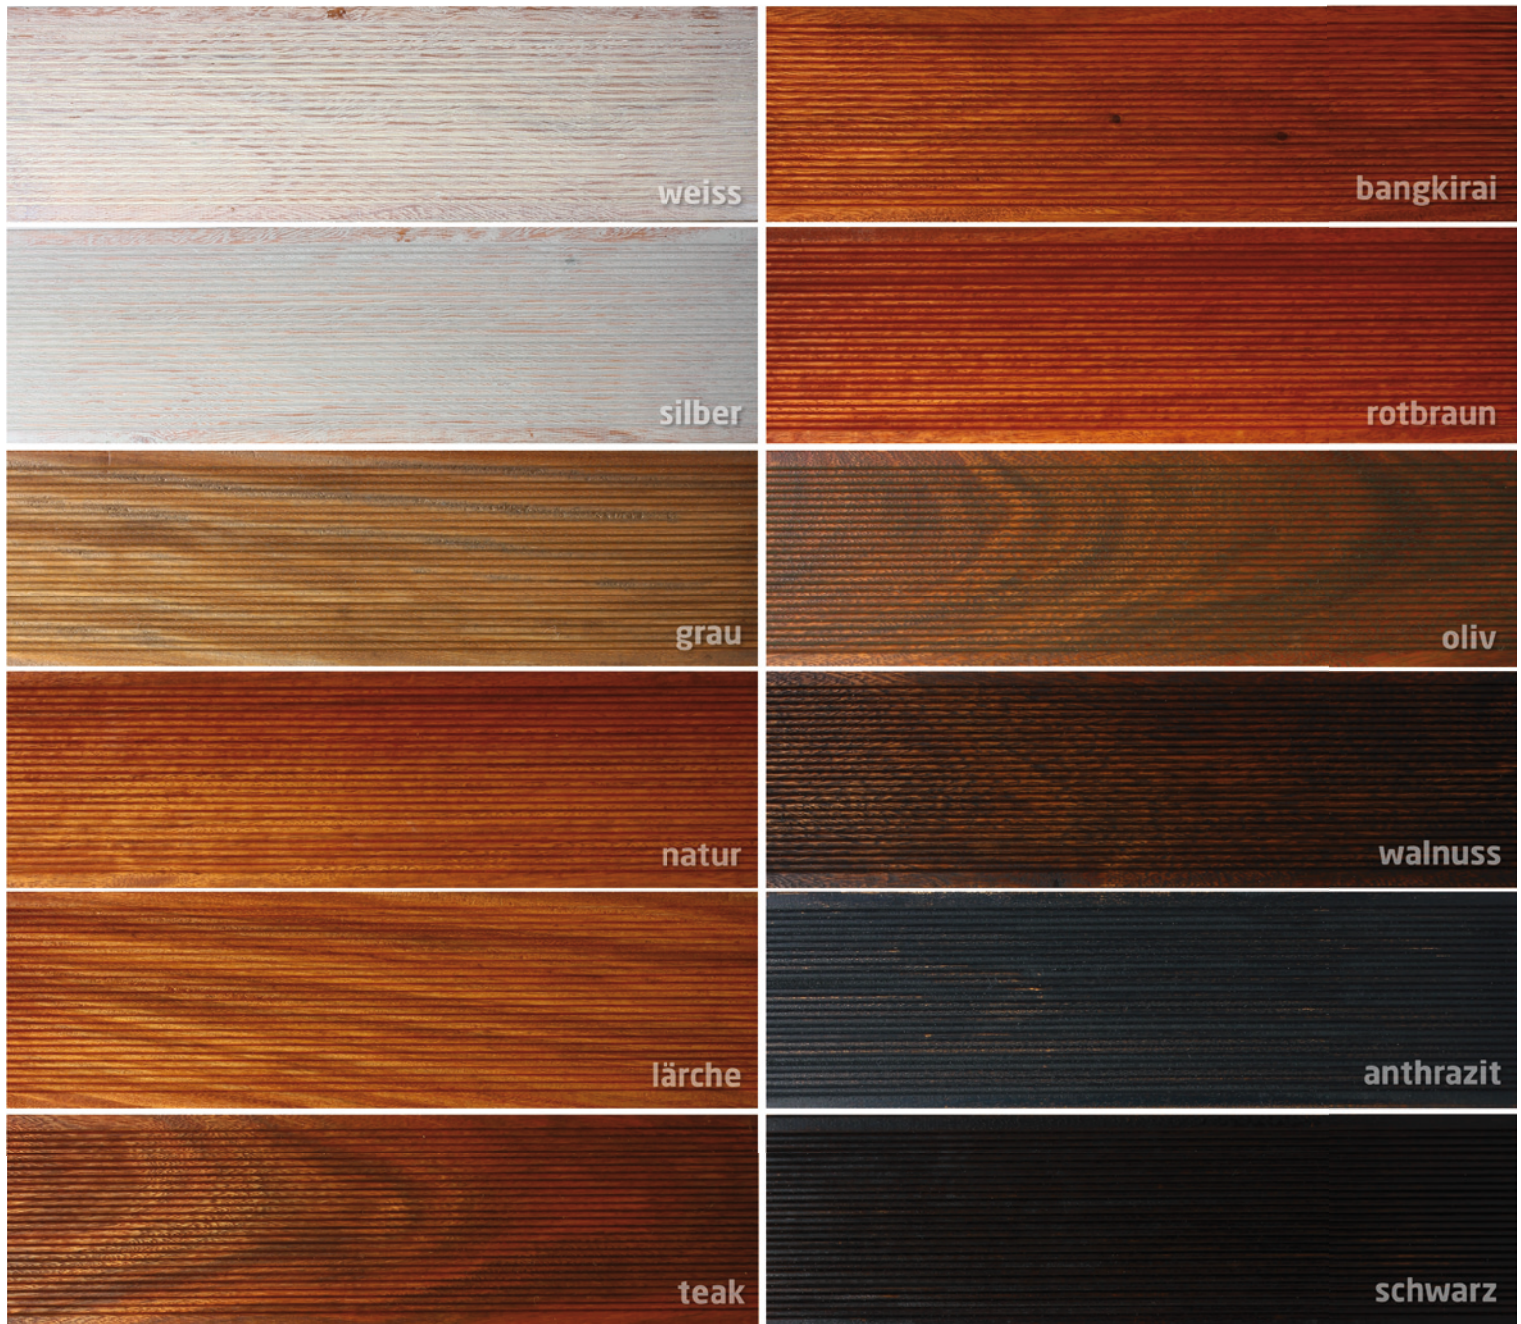

## Farbwirkung von WOCA Exteriorölen auf rotbraunen Terrassendielen

Der resultierende Farbton ist von einer Vielzahl an Faktoren abhängig. Neben dem prägenden Grundfarbton des zu behandelnden Holzes sind auch Zustand, Saugfähigkeit und Oberfläche bestimmend. Die hier abgebildeten Farbtöne dienen somit der unverbindlichen Orientierung für Hölzer wie z.B. Bankirai, Teak, Garapa oder Doussié und andere. Wir empfehlen, zur verbindlichen Farbbestimmung eine Musterfläche anzulegen. Für diesen Zweck können Sie von allen Ölen kleine Probegebilde bestellen.